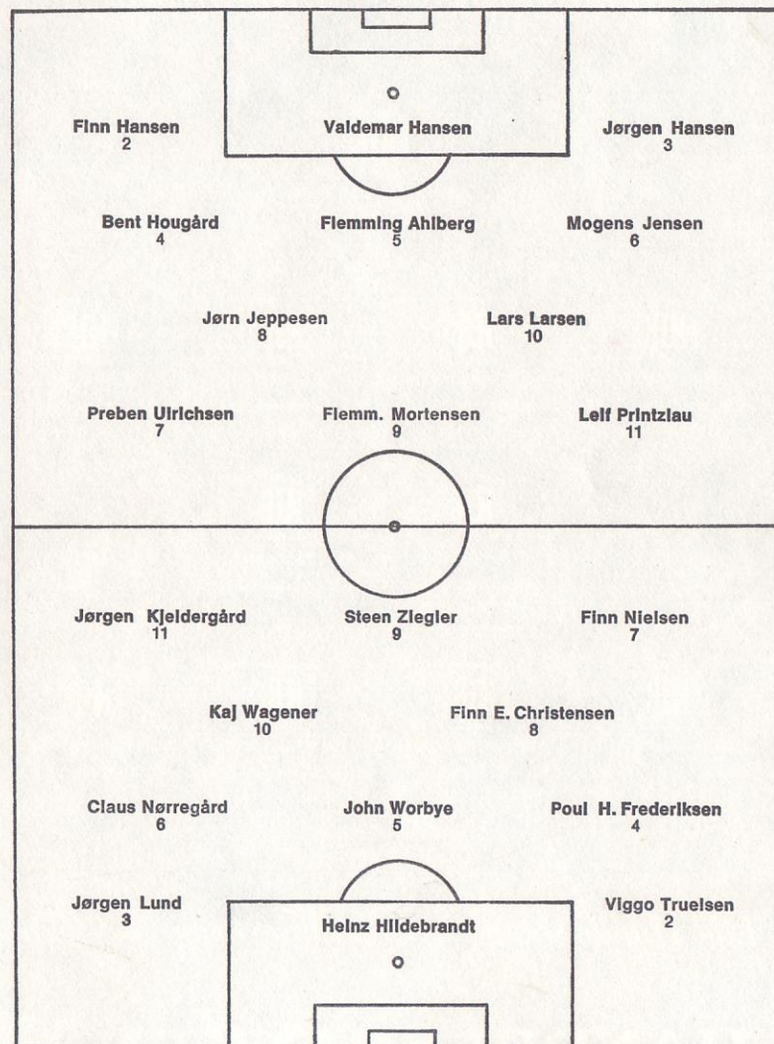

## FREM

12. mand:

Ole Mørch