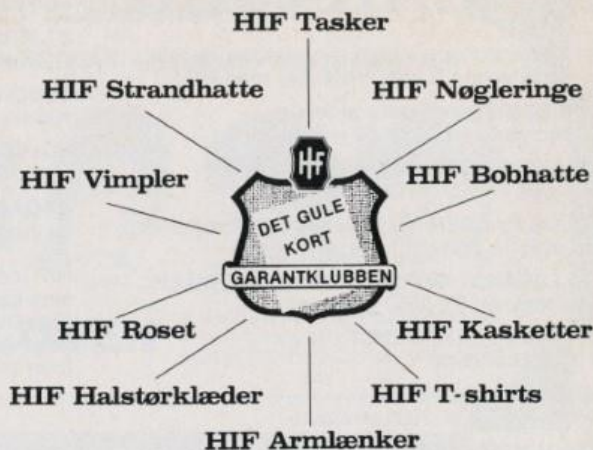

Publikum kårede
Poul Arne Andersen

til årets spiller i 1979

Besøg DE GULE BODER. - Stort varesortiment.
Rimelige priser. - Overskuddet til HIF.

Husk at stemme på dagens bedste spiller og deltag i lodtrækningen
om en 1/1 flaske
Rød Ålborg fra: **Hvidovrehjørnets kolonialhandel.**

Vi vogter

Mode-linien

Vi scorer
point
for det
smarte

Wandorf

FRIHEDENS BUTIKSCENTER TLF. 49 04 44

JUNIOR & HERRETØJ

**HVIDOVRE
ET GODT MÅL**

for dine indkøb

HVIDOVRE KONTO
Hvidovrevej 87A
75 23 32

DEN DANSKE BANK

AF 1871 AKTIESELSKAB

AVEDØRE AFDELING:
Sadelmagerporten 2 . telefon 78 70 22

GL. KØGEVEJ AFDELING:
Gl. Køgevej 264 . telefon 78 12 22

HVIDOVRE AFDELING:
Hvidovrevej 178 . telefon 75 34 11

HVIDOVRE STATION AFDELING:
Hvidovre Stationscenter 022 . telefon 47 12 66

Åben: Mandag - fredag kl. 9.30 - 16.00. Torsdag til kl. 18.00.

Klubben som alene støtter HIFs professionelle divisionshold. - Vil du være med til at støtte, så tegn en andel af Kr. 200 (men meget gerne flere andele).

Garantklubben »DET GULE KORT« giver af sine midler støtte til køb af spillere, træningslejre og ture, spillerbonus af forskellig art, samt forskellige former for underholdning ved hjemme- og udekampe.

Vi formidler gerne din støtte.

Niels Juel Kressner
78 98 41

Bøje Sandgård
75 30 70

Willy Faxholm
49 84 84

Birthe Petersen
78 90 03

Jørgen Christensen
78 19 14

Poul Nielsen
78 88 69

Vær med til at kåre forårets og årets Hvidovrespiller.

Læg venligst talonen i stemmekasserne.

Dagens HIF-spiller _____

VEND!