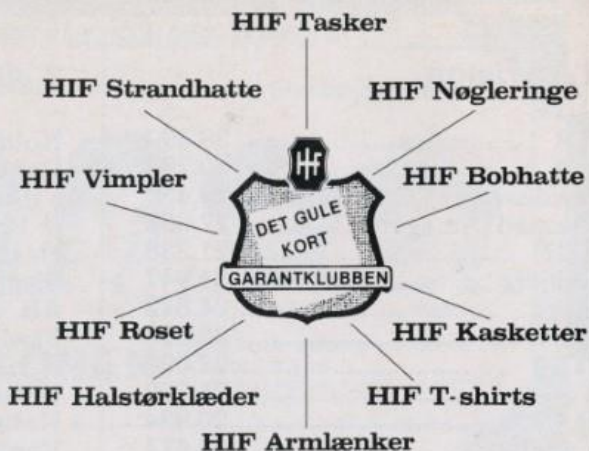

go'start

**du vinder
hver gang
ved at oprette
en god konto i**

**ARBEJDERNES
LANDSBANK**

NYHED!

i Danmark...

- når vi modtager Deres TV til reparation - bliver Deres billedrør målt og levetidstestet gratis...

Ring derfor til:

FENGER'S TV SERVICE

Evt. gratis låne-TV
under reparation

78 71 57

Publikum kårede
Tad Gapinski

til dagens spiller i
kampen mod Vejle

Besøg DE GULE BODER. - Stort varesortiment.
Rimelige priser. - Overskuddet til HIF.

Husk at stemme på dagens bedste spiller og deltag i lodtrækningen om en 1/4 flaske Rød Ålborg fra: **Hvidovrehjørnets kolonialhandel.**

Vi vogter

Mode-linien

Vi scorer
point
for det
smarte

HVIDOVRE ET GODT MÅL