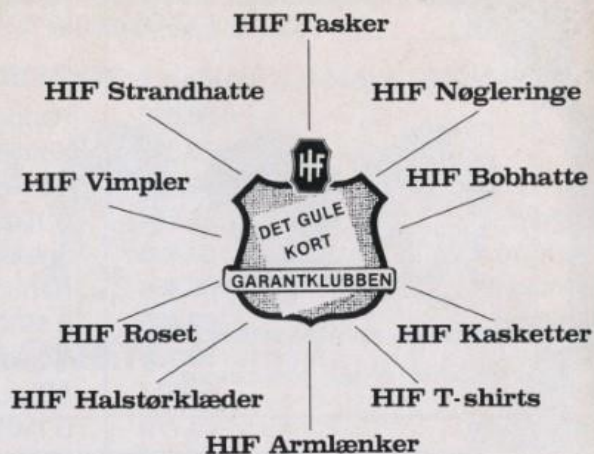

Besøg DE GULE BODER. - Stort varesortiment.
Rimelige priser. - Overskuddet til HIF.

Husk at stemme på dagens bedste spiller og deltag i lodtrækningen
om en 1/4 flaske
Rød Ålborg fra: **Hvidovrehjørnets kolonialhandel.**

Vi vogter

Mode-linien

Vi scorer
point
for det
smarte

Wandorf

FRIHEDENS BUTIKSCENTER TLF. 49 04 44

JUNIOR & HERRETØJ