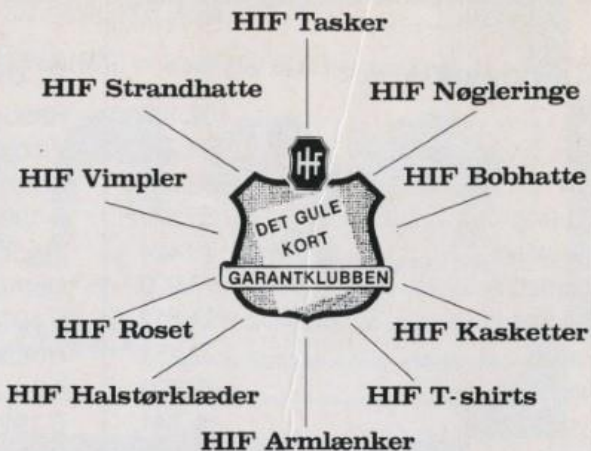

Publikum kårede
Curlei Nielsen

til dagens spiller i
kampen mod B 93

Besøg DE GULE BODER. - Stort varesortiment.
Rimelige priser. - Overskuddet til HIF.

Husk at stemme på dagens bedste spiller og deltag i lodtrækningen om en 1/4 flaske Rød Ålborg fra: **Hvidovrehjørnets kolonialhandel.**

Vi vogter
Mode-linien

Vi scorer
point
for det
smarte

**HVIDOVRE
ET GODT MÅL**
for dine indkøb

HVIDOVRE KONTO
Hvidovrevej 87A
75 23 32

Wandorf
FRIHEDENS BUTIKSCENTER TLF. 49 04 44

JUNIOR & HERRETØJ

DEN DANSKE BANK
AF 1871 AKTIESELSKAB

AVEDØRE AFDELING:
Sadelmagerporten 2 . telefon 78 70 22

GL. KØGEVEJ AFDELING:
Gl. Køgevej 264 . telefon 78 12 22

HVIDOVRE AFDELING:
Hvidovrevej 178 . telefon 75 34 11

HVIDOVRE STATION AFDELING:
Hvidovre Stationscenter 022 . telefon 47 12 66

Åben: Mandag - fredag kl. 9.30 - 16.00. Torsdag til kl. 18.00.

Klubben som alene støtter HIF's professionelle divisionshold. - Vil du være med til at støtte, så tegn en andel af Kr. 200 (men meget gerne flere andele). Garantklubben »DET GULE KORT« giver af sine midler støtte til køb af spillere, træningslejre og ture, spillerbonus af forskellig art, samt forskellige former for underholdning ved hjemme- og udekampe.

Vi formidler gerne din støtte.

Niels Juel Kressner
78 98 41

Bøje Sandgård
75 30 70

Willy Faxholm
49 84 84

Birthe Petersen
78 90 03

Jørgen Christensen
78 19 14

Poul Nielsen
78 88 69

Vær med til at kåre forårets og årets Hvidovrespiller.

Læg venligst talonen i stemmekasserne.

Dagens HIF-spiller _____

VEND!