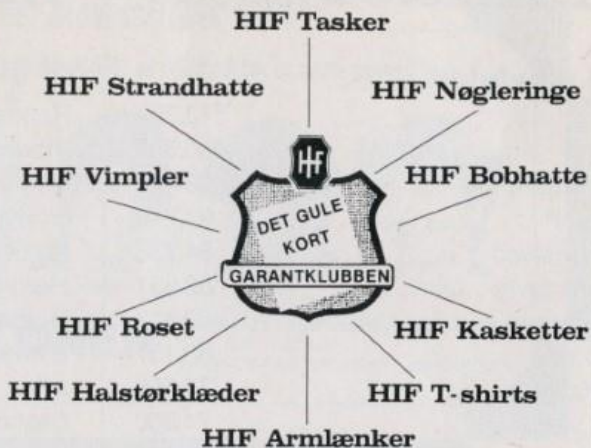

Publikum kårede
Curlei Nielsen

til dagens spiller i
kampen mod Fremad A

Besøg DE GULE BODER. - Stort varesortiment.
Rimelige priser. - Overskuddet til HIF.

Husk at stemme på dagens bedste spiller og deltag i lodtrækningen
om en 1/4 flaske
Rød Ålborg fra: **Hvidovrehjørnets kolonialhandel.**

Vi vogter
Mode-linien
Vi scorer
point
for det
smarte

Wandorf

FRIHEDENS BUTIKSCENTER TLF. 49 04 44

JUNIOR & HERRETØJ

**HVIDOVRE
ET GODT MÅL**

for dine indkøb

HVIDOVRE KONTTO

Hvidovrevej 87A
75 23 32

DEN DANSKE BANK

AF 1871 AKTIESELSKAB

AVEDØRE AFDELING:
Sadelmagerporten 2 . telefon 78 70 22

GL. KØGEVEJ AFDELING:
Gl. Køgevej 264 . telefon 78 12 22

HVIDOVRE AFDELING:
Hvidovrevej 178 . telefon 75 34 11

HVIDOVRE STATION AFDELING:
Hvidovre Stationscenter 022 . telefon 47 12 66

Åben: Mandag - fredag kl. 9.30 - 16.00. Torsdag til kl. 18.00.

Klubben som alene støtter HIFs professionelle divisionshold. - Vil du være med til at støtte, så tegn en andel af Kr. 200 (men meget gerne flere andele). Garantklubben »DET GULE KORT« giver af sine midler støtte til køb af spillere, træningslejre og ture, spillerbonus af forskellig art, samt forskellige former for underholdning ved hjemme- og udekampe.

Vi formidler gerne din støtte.

Niels Juel Kressner
78 98 41

Bøje Sandgård
75 30 70

Willy Faxholm
49 84 84

Birthe Petersen
78 90 03

Jørgen Christensen
78 19 14

Poul Nielsen
78 88 69

Vær med til at kåre forårets og årets Hvidovrespiller.

Læg venligst talonen i stemmekasserne.

Dagens HIF-spiller _____

VEND!