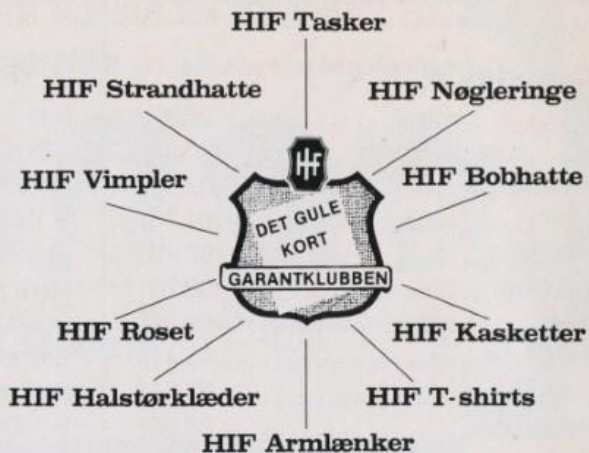

Publikum kårede
Leroy Ambrose

til dagens spiller i
kampen mod Ikast

Besøg DE GULE BODER. - Stort varesortiment.
Rimelige priser. - Overskuddet til HIF.

Husk at stemme på dagens bedste spiller og deltag i lodtrækningen
om en 1/4 flaske
Rød Ålborg fra: **Hvidovrehjørnets kolonialhandel.**

Vi vogter
Mode-linien
Vi scorer
point
for det
smarte

Wandorf
FRIHEDENS BUTIKSCENTER TLF. 4904 44

JUNIOR & HERRETØJ

HVIDOVRE ET GODT MÅL

for dine indkøb

HVIDOVRE KONTTO
Hvidovrevej 87A
75 23 32

DEN DANSKE BANK

AF 1871 AKTIESELSKAB

AVEDØRE AFDELING:
Sadelmagerporten 2 . telefon 78 70 22

GL. KØGEVEJ AFDELING:
Gl. Køgevej 264 . telefon 78 12 22

HVIDOVRE AFDELING:
Hvidovrevej 178 . telefon 75 34 11

HVIDOVRE STATION AFDELING:
Hvidovre Stationscenter 022 . telefon 47 12 66

Åben: Mandag - fredag kl. 9.30 - 16.00. Torsdag til kl. 18.00.

Klubben som alene støtter HIFs professionelle divisionshold. - Vil du være med til at støtte, så tegn en andel af Kr. 200 (men meget gerne flere andele).

Garantklubben »DET GULE KORT« giver af sine midler støtte til køb af spillere, træningslejre og ture, spillerbonus af forskellig art, samt forskellige former for underholdning ved hjemme- og udekampe.

Vi formidler gerne din støtte.

Niels Juel Kressner
78 98 41

Bøje Sandgård
75 30 70

Willy Faxholm
49 84 84

Birthe Petersen
78 90 03

Jørgen Christensen
78 19 14

Poul Nielsen
78 88 69

Vær med til at kåre forårets og årets Hvidovrespiller.

Læg venligst talonen i stemmekasserne.

Dagens HIF-spiller _____

VEND!