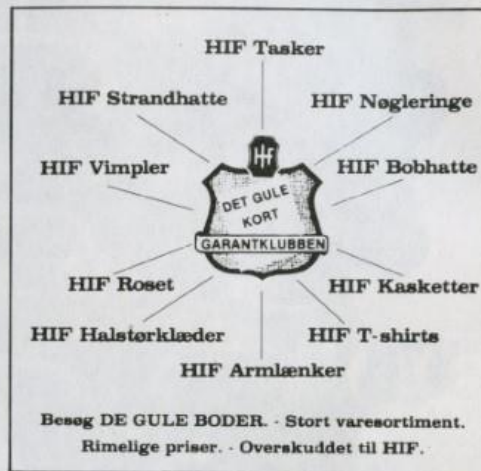

Husk at stemme på dagens bedste spiller og deltag i lodtrækningen om en 1/4 flaske Rød Ålborg fra:

Bikuben Bikubens afdelinger i Hvidovre

Publikum kårede

Michael Manniche

til dagens spiller mod OB.

● Hvidovres største specialforretning i Hårde Hvidevarer