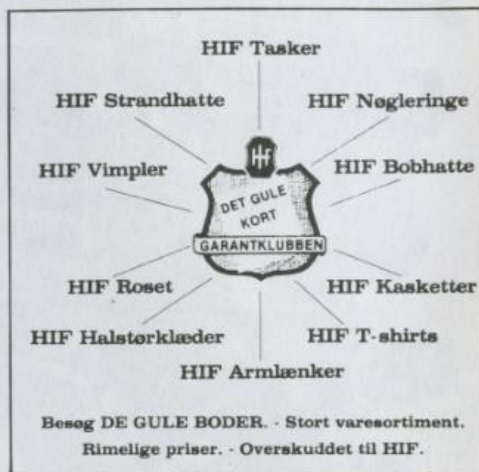

Husk at stemme på dagens bedste spiller og deltag i lodtrækningen om en 1/1 flaske Rød Ålborg fra:

Bikuben Bikubens afdelinger i Hvidovre

Publikum kårede

Henrik Jensen

til dagens spiller mod Lyngby

● Hvidovres største specialforretning i Hårde Hvidevarer