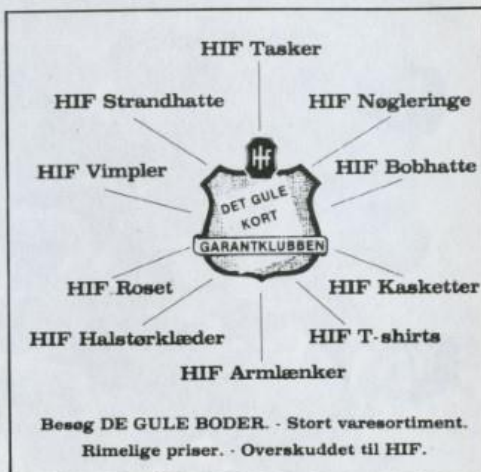

Husk at stemme på dagens bedste spiller og deltag i lodtrækningen om en 1/4 flaske Rød Ålborg fra:

Bikuben Bikubens afdelinger i Hvidovre

Publikum kærede

Michael Christensen

til dagens spiller mod KB

● Hvidovres største specialforretning i Hårde Hvidevarer