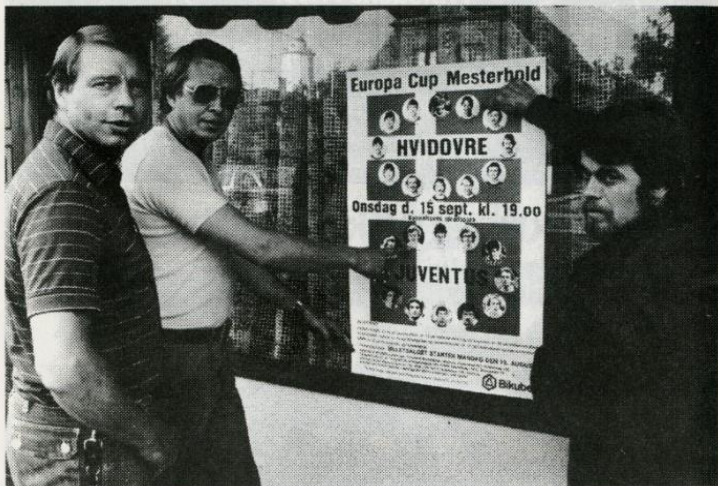

—De 3 »stærke« fra Ceres—

Dortmunder

Havskum

Red Erik

CERES HVIDOVRE

Jeg er en hund efter LUXUS

Kampens sponsor: Lyngholm Kloakservice

De 2 Lyngholm-brødre, Preben og Flemming, viser her en af Juventus stjerner på Preben Knaks gallaplakat, men Knak mener også vi har vores stjerner, som Juventus har deres.