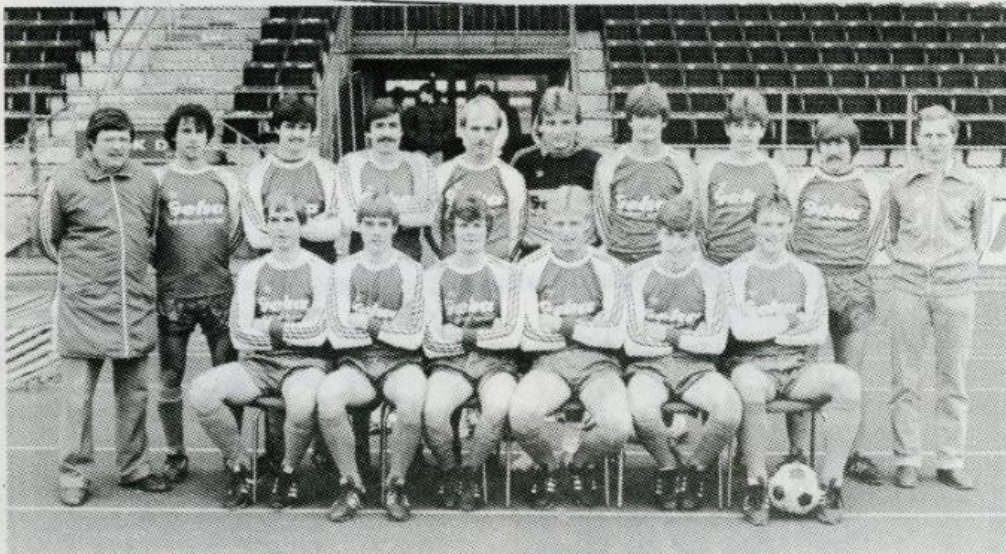

MATADOREN - det lille madsted

GL. KØGEVEJ 310 • Tlf. (01) 78 04 78

MATADOR-BØF God mad i alle prislag

Åbent: fra 11³⁰-22⁰⁰ • Lør.-Søndag: 16⁰⁰-22⁰⁰
Lukket hver Mandag.

DS-holdet er sponsoreret af GEHA

Holdet har klaret sig fint i år.

Hvad går du mest op i
håndbold eller fodbold?

»Nyt Tøj«
fra Wandorf

Wandorf

FRIHEDENS BUTIKSCENTER

JUNIOR & HERRETØJ

TLF. 49 04 44