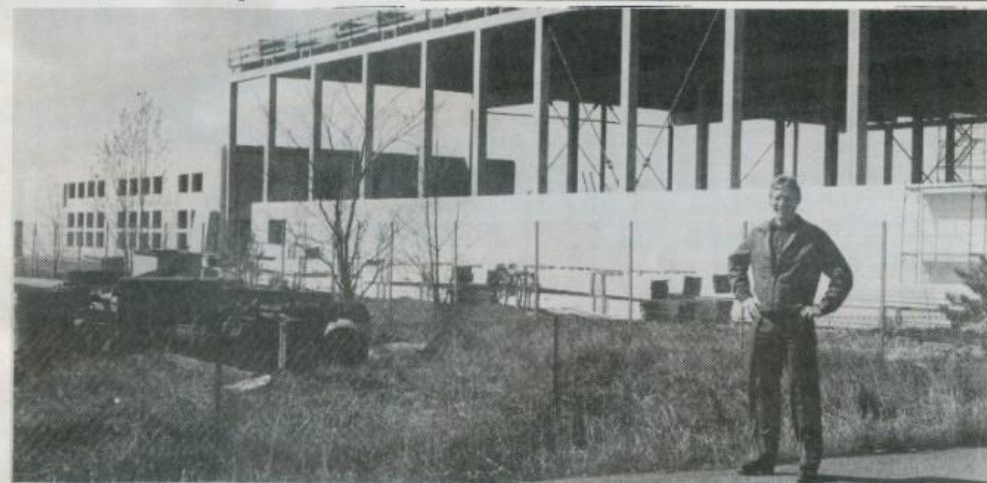

JØRGEN LYNGHOLM foran en stor byggeopgave for MECOBENZON

Dansk Bygnings-entreprise . Hvidovre Bygnings-entreprise

Jørgen Lyngholm startede i 1981 sine to firmaer, der efterhånden er vokset betydeligt. Han har opnået stor anerkendelse for sine byggerier, navnlig for den offentlige sektor.

Firmaerne har specialiseret sig i renoveringer af bygninger i den igangværende byfornyelse, og opfører mange nye industribygninger.

Firmaernes leder Jørgen Lyngholm er en travl mand, men får alligevel tid til at dyrke sin tilknytning til mange slags idræt. Især til HIF-fodbold, som han med glæde støtter - til stor gavn for klubben.

HIF siger tak for dette kamp-sponsorat, men også for tegning af målaktie og annoncer. Yderligere tak for bandereklamen her på stadion. F.C.