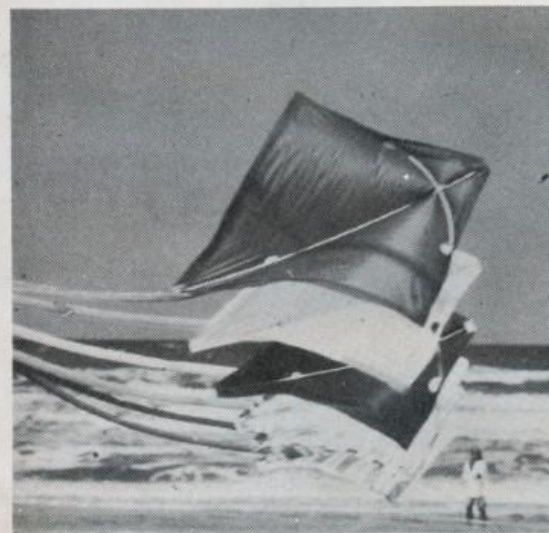

## Drageopsætning på Stadion

hvis vindforholdene tillader det I pausen vil Herman Iversen & Co., fra Københavns Dragecenter, forsøge at opsende en konvoj med 16 styrbare drager, der hver har en hale på 10 meters længde. Ud over selve opvisningen har forsøget også til formål at reklamere for »Hvidovre Dragefest« som afholdes **søndag den 30. september kl. 13-16** i Kystagerparken ved Åmarken Station. (Se mere herom i Hvidovre Avis på onsdag).