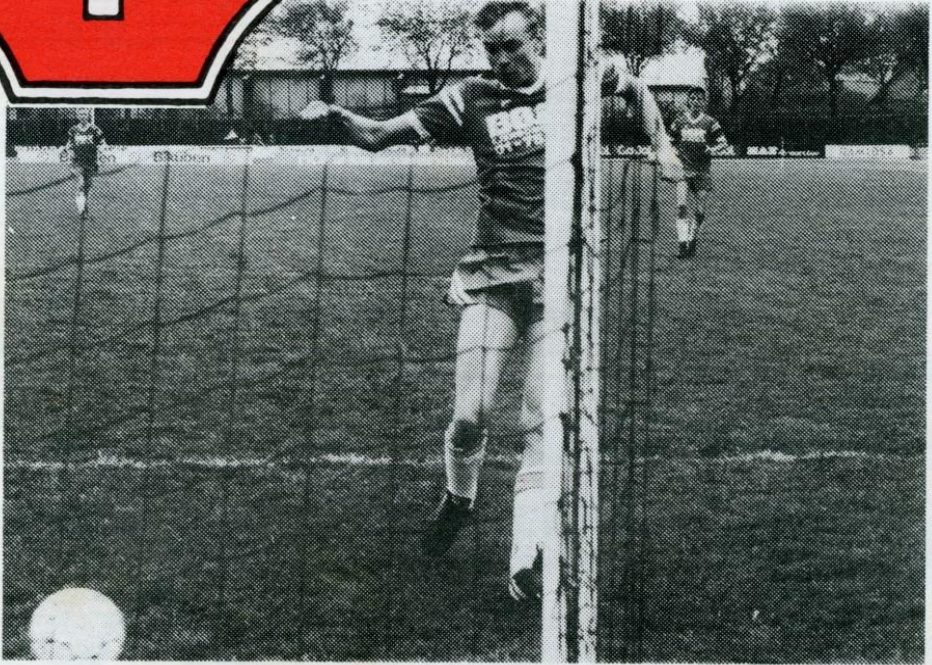

PRIS KR. 5,00

FODBOLD

Hvidovre Stadion

2. division 1986

Hvidovre - Svendborg

PATRICK

BOJE'S
EJENDOMSCENTER
01-75 3070

Kig på stadionuret!