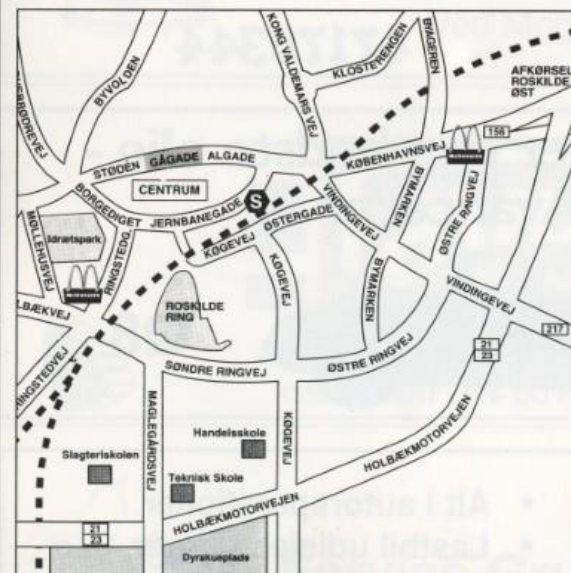

# 47 17 42 62

Nøddevej 12 • 3650 Ølstykke

STØT  
VORE SPONSORER

- DE STØTTER OS!

Sulten og træt?  
Faret vild?  
Dette kort er  
din redning.

Ringstedsvej 76  
4000 Roskilde  
Tlf. 46 32 03 50

Åbningstider:  
Søn - tors. kl. 10 - 23  
Fre. - lør. kl. 10 - 24