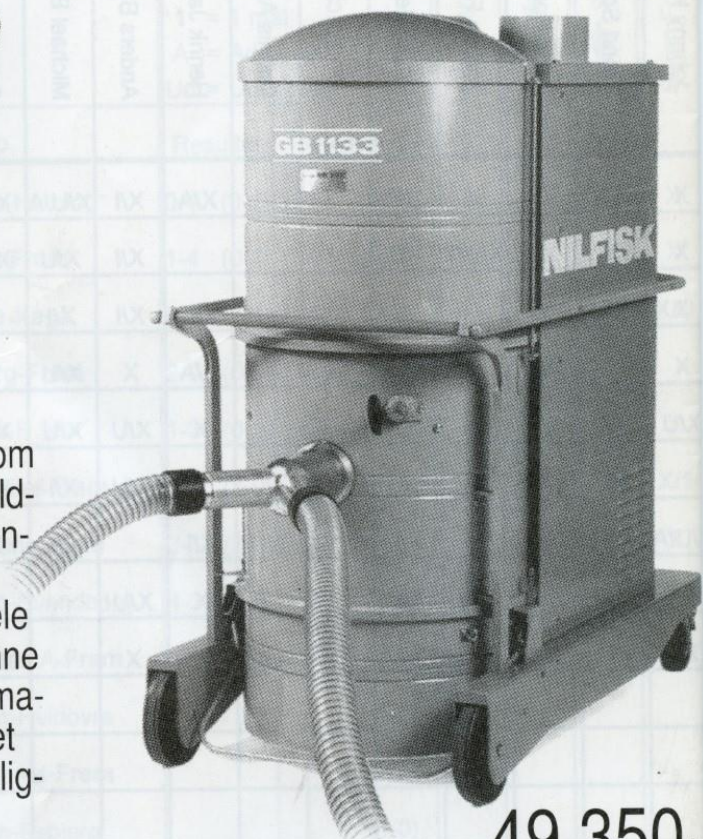

*) Tallene i parentes angiver resultatet fra den omvendte kamp i efteråret 1997

- fra husholdning - til industri

499.-

Incl. moms & tilbehør

Hvad enten det drejer sig om den mindste private husholdning, eller den mest krævende industrivirksomhed, så dækker vores sortiment hele behovet. Og udover at kunne tilbyde Danmarks største maskinsortiment, sælger vi det naturligvis til de absolut billigste priser - hver gang!