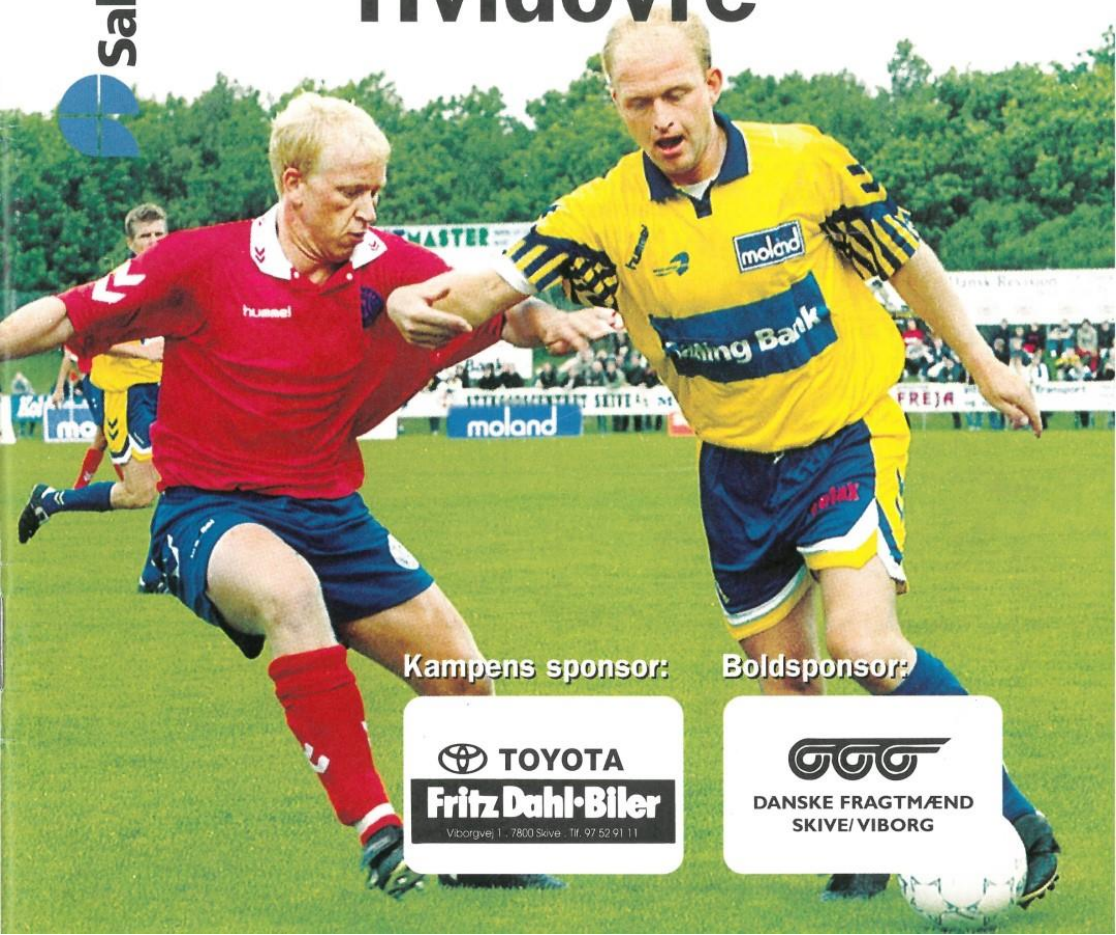

1. DIVISIONS fodbold i Egeris

Søndag den 12. august kl. 13.00

Salling Bank
- lokal og ligetil

SIK Hvidovre

Kampens sponsor:

Boldsponsor:

TOYOTA

Fritz Dahl-Biler

Viborgvej 1, 7800 Søve, Tlf. 97 52 91 11

DANSKE FRAGTMÆND
SKIVE/VIBORG

Dagens hold:

SKIVE IK:

1. Ulrik Thomsen	Sportmaster
2. Rasmus Würtz	Calvex
3. Lars Knudsen	Toyota
4. Jonas Dal Andersen	Scantræ
5. Jesper Larsen	Sanistål
6. John Nielsen	Skive Folkeblad
7. Henning Thinggaard	Freja
8. Carsten Riisgaard	Chr. Hendriksens
	Kontormontering A/S
9. Rene Andersen	Murermester Jørgen Dyhrberg
10. Dennis Rasmussen	Stykgodscentret Skive A/S
11. Peter Bechmann	Super Brugsen
12. Rune Bach	Dantherm
13. Erik Nygaard	Skov A/S
14. Martin Høj	
15. Rene Lohmann	
16. Ronnie Svenson	

1. Træner: Jan Østergaard ..... **Salling Bank/Bertel Gantriis**
   Ass. træner: Jimmy Aaen ..... **Salling Bank/Bertel Gantriis**
   Holdledere: Tommy Andersen ..... **Salling Bank/Bertel Gantriis**
   Jesper Andersen ..... **Salling Bank/Bertel Gantriis**
   Fysioterapeut: »Fysioterapien« ..... **Salling Bank/Bertel Gantriis**
   Læge: Søren Bøvling ..... **Salling Bank/Bertel Gantriis**
   Boldsponsor: ..... **Select og Danske Fragtmænd**
   Trøjesponsor: ..... **Salling Bank, Bertel Gantriis,**
   ..... **Dantherm HMS,**
   ..... **Moland, N. C. Nielsen**
   Logosponsor: ..... **Kaj Ove Madsen A/S**

HVIDOVRE IF:

1. Stephan Andersen
  2. Flemming Poulsen (RM)
  3. Rune Knudsen
  4. Morten Kirk
  6. Jakob Bresemann (anf.)
  7. Allan Nielsen
  8. Allan Kuhn
  9. Sammy Youssouf
  10. Henrik Eggerts
  11. Kaan Metin
  12. Thomas Jørgensen
  13. Oli Johannesen
  14. Lars Christoffersen
  16. Anders Nygaard
  18. Kasper Klausen
  19. Kristoffer Wichmann
2. Manager: Jan Sørensen
   Træner: Frank Skytte
   Fys.: Finn Egeberg
   Holdleder: Leu Larsen

Kampens dommer:

Per Abrahamson

Liniedommere:

Henning Knudsen
Rene Tandrup

Rundens

øvrige kampe:

Lørdag d. 11/8 kl. 15.00

B 1913 - Frem

FC Aarhus - Brønshøj

Søndag d. 12/8 kl. 13.00

B93 - AC Horsens

FC Fredericia - Farum

Kolding IF - Herfølge

Søndag d. 12/8 kl. 15.00

HFK Sønderjylland -

Randers Freja

Søndag d. 12/8 kl. 19.00

Køge - B 1909

Næste hjemmekamp:

onsdag d. 22/8 kl. 18.30
mod Horsens

STILLINGEN:

	K.	M.	P.
Frem	1	3-0	3
Farum	1	3-1	3
B 93	1	2-1	3
Brønshøj	1	2-1	3
AC Horsens	1	1-0	3
B 1909	1	2-2	1
HFK Sønderjylland	1	2-2	1
Herfølge	1	1-1	1
Køge	1	1-1	1
FC Aarhus	1	0-0	1
Randers Freja	1	0-0	1
FC Fredericia	1	1-2	0
Hvidovre	1	1-2	0
B 1913	1	0-1	0
Skive IK	1	1-3	0
Kolding IF	1	0-3	0

SIK's trøjesponsorer

- din friske pengebutik!

Salling Bank

Frederiksgade 6 . 7800 Skive . Telefon 97 52 33 66

bertel gantriis byggevirkksomhed a.s.