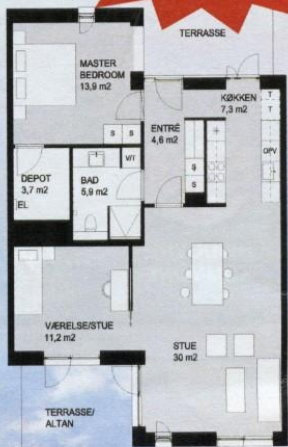

DanBolig

SAMARBEJDER MED NORDEA

FORSTAND PÅ BOLIGMARKEDET

GRATIS SALGSVURDERING - RING 4364 1030

Nye boliger med elevator i Albertslund

**PRISER FRA
2.195.000**

Type A
105/96 m²,
3 vær., 1 plan
Priser fra 2.195.000