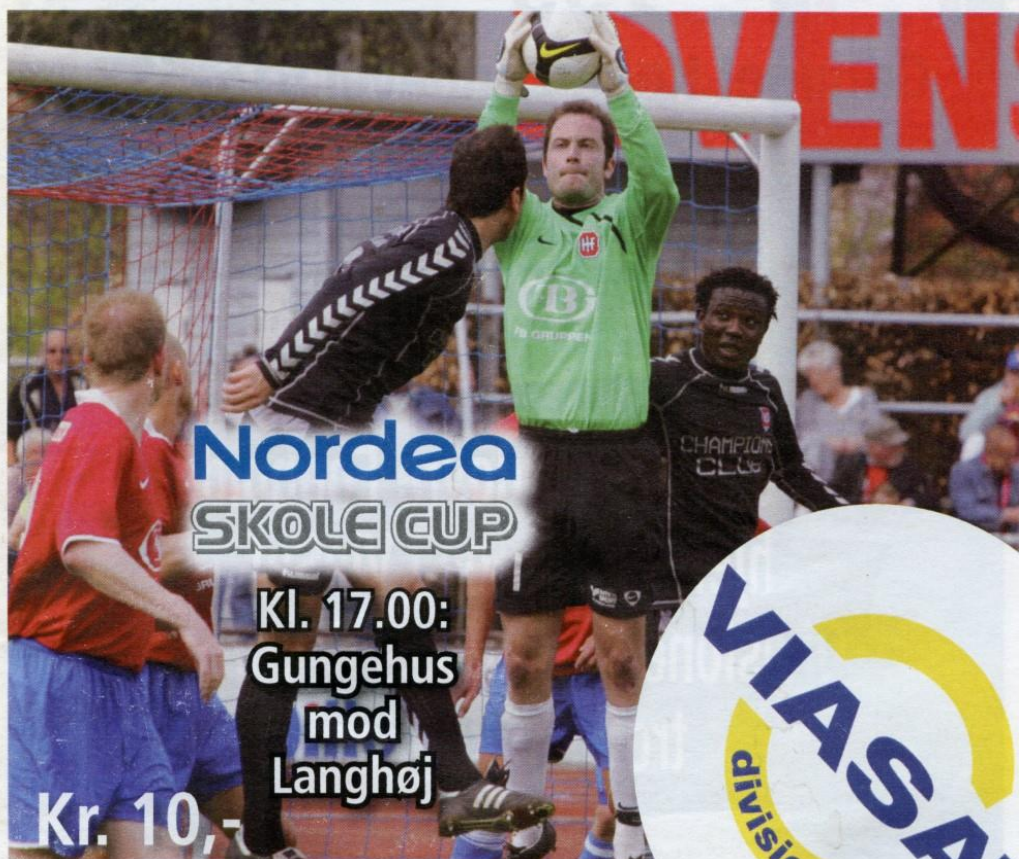

Onsdag den 7. maj 2008 - kl. 19.00

VS

Hvidovre mod Næstved

Nordea
SKOLE CUP

Kl. 17.00:
Gungehus
mod
Langhøj

Kr. 10,-

HVIDOVRE FODBOLD A/S

KNUD LARSEN