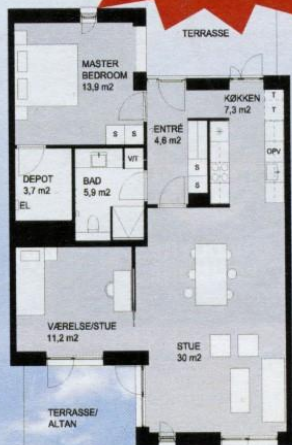

Type A
105/96 m²,
3 vær., 1 plan
Priser fra 2.195.000