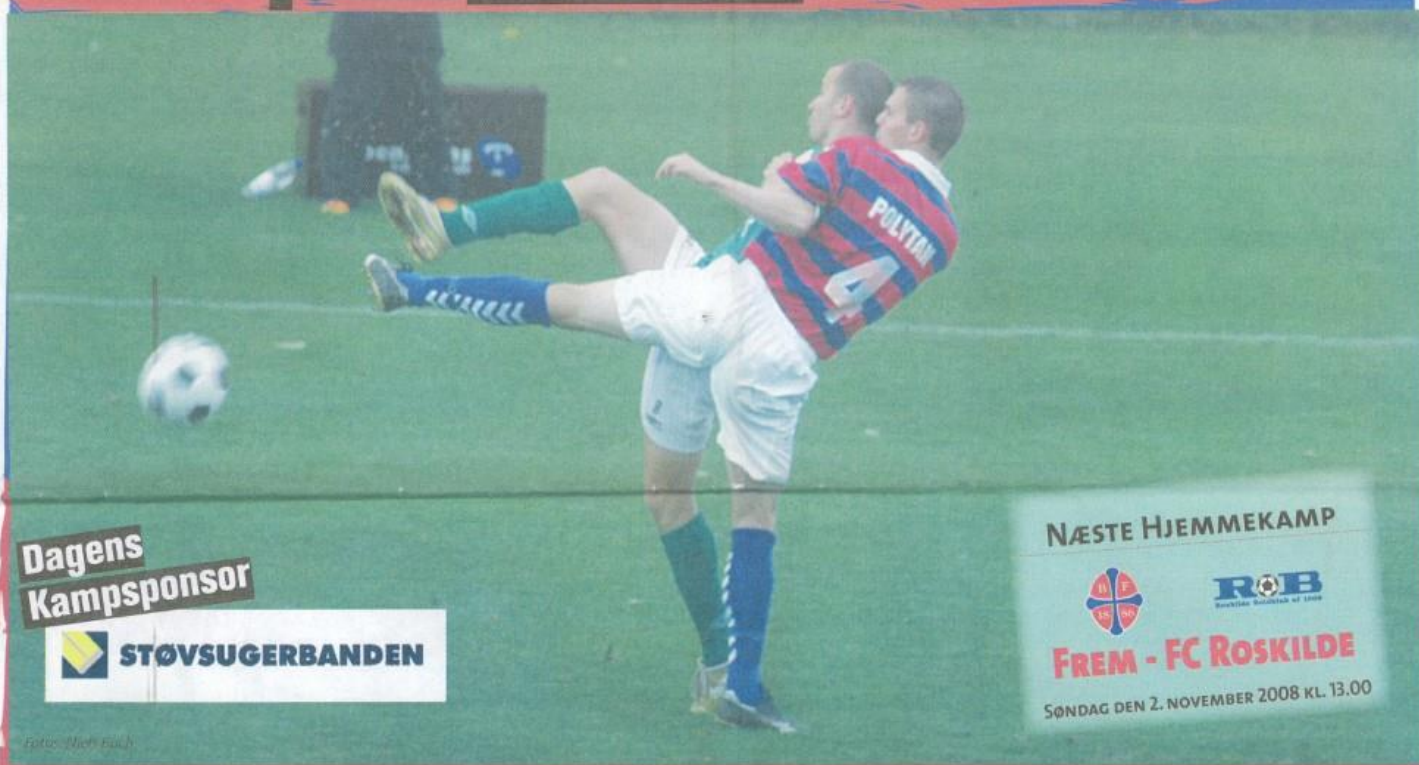

FREM - HVIDOVRE

SØNDAG D. 19. OKTOBER 2008 KL. 13.00
I VALBY IDRÆTSPARK

Dagens Kampsponsor

NÆSTE HJEMMEKAMP

FREM - FC ROSKILDE

SØNDAG DEN 2. NOVEMBER 2008 KL. 13.00

Viasat giver dig de bedste TV-oplevelser

Ring til Viasat på **70 808 808** eller besøg din TV-forhandler.