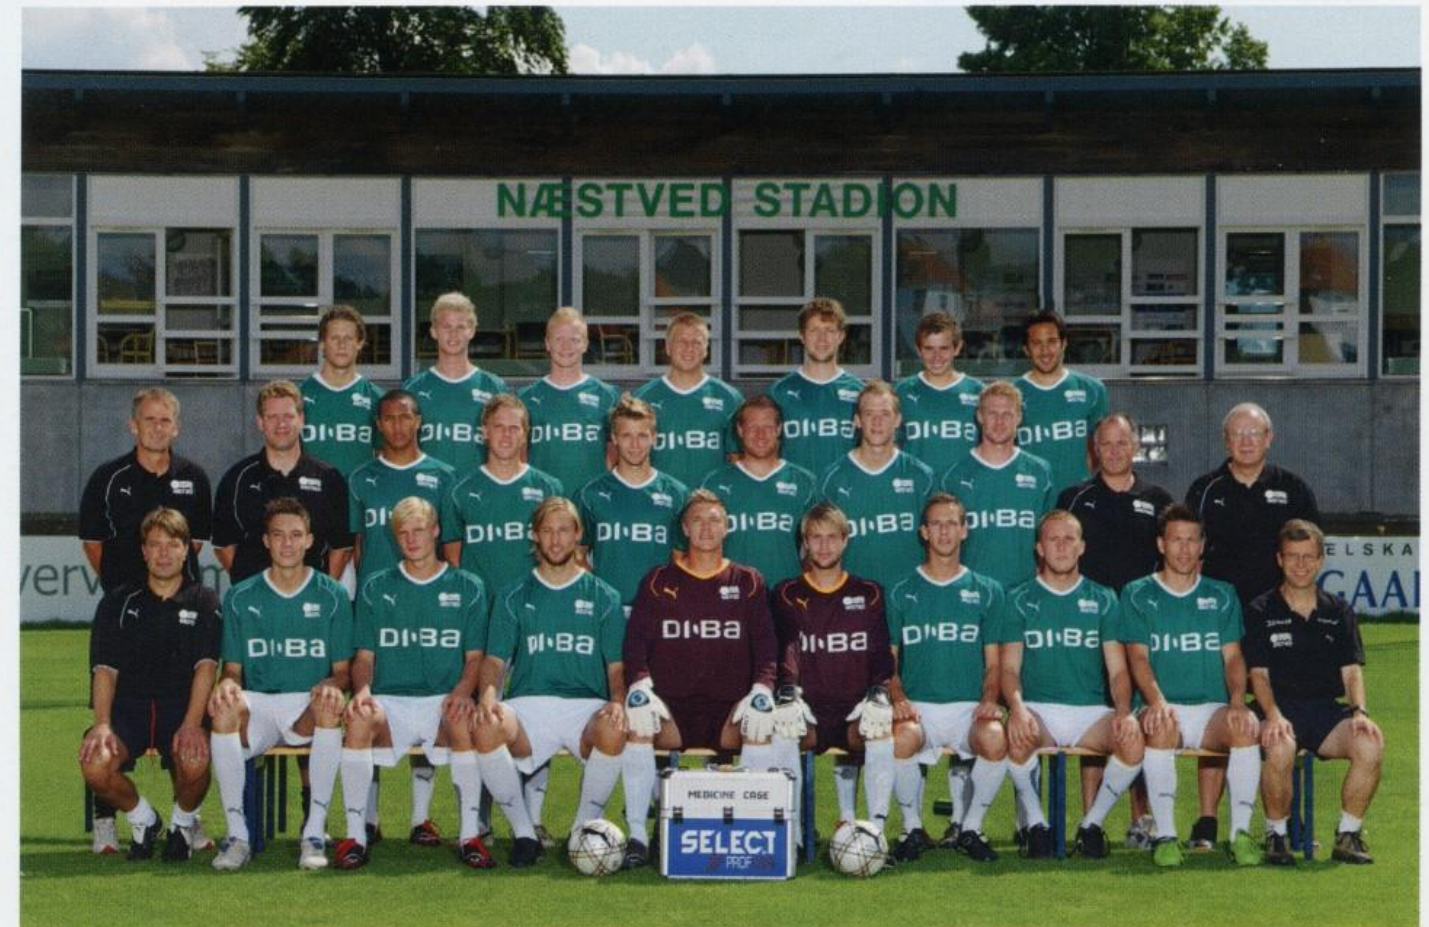

...og meget mere !!

Tilskud fra sygesikringen og "Danmark"
ved henvisning fra læge

Bagerst fra venstre: Mikkel Bruun, Rasmus Mathiesen, Ronnie Bendtsen, Glenn Darlie, Emil Schouw, Tobias Brenøe og Paris Nakajima-Farran.
Midten fra venstre: Kim Poulsen (cheftræner), Brian Flies (assistenttræner), Felipe Garcia, Matias Kjelde, Joakim Normann, Morten Roholte, Lasse Hansen, Lasse Nielsen, Bjarne Kristiansen (holdleder) og Steen Larsen (massør). **Forrest fra venstre:** Erik Bech (fysioterapeut), Jonas Bæk, Mathias Bukhave, Mads Hansen, Mads Toppel, Sebastian Olsen, Henrik Madsen, Anders Nielsen, Ulrik Balling og Per Lysdal (læge).
Foto: Niels Jensen / www.nielsjensen.dk