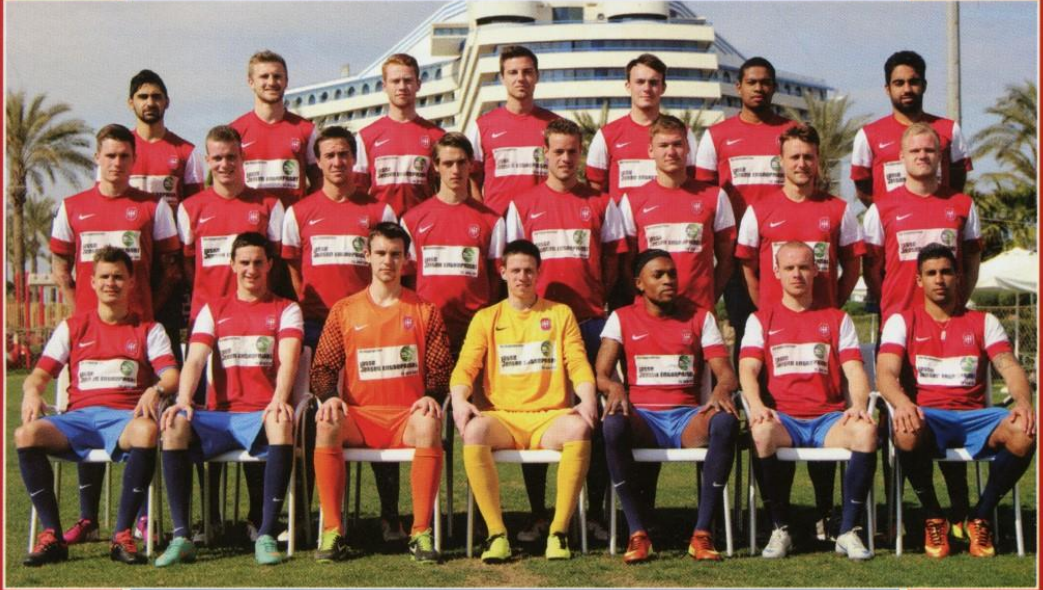

Hvidovre Fodbold

Kæmpernes Arena

HVIDOVRE FODBOLD

VS

HERLEV

Fredag den 31. maj kl. 18.30

That calls for a
Carlsberg

**HVIDOVRE
KOMMUNE**